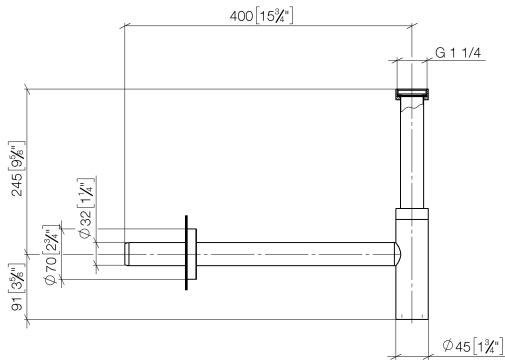

Siphon for basin - Brushed Durabronz (23kt Gold)

LULU

10 060 970

• rosette Ø 70 mm

Fits: LULU, TARA, LISSÉ, VAIA, META

	Brushed Durabronz (23kt Gold)	10 060 970-28
	Chrome	10 060 970-00
	Brushed Platinum	10 060 970-06
	Platinum	10 060 970-08
	Durabronz (23kt Gold)	10 060 970-09
	Dark Chrome	10 060 970-19
	Light Gold	10 060 970-26
	Brushed Light Gold	10 060 970-27
	Matte Black	10 060 970-33
	Brushed Bronze	10 060 970-42
	Brushed Champagne (22kt Gold)	10 060 970-46
	Champagne (22kt Gold)	10 060 970-47
	Brushed Chrome	10 060 970-93
	Brushed Dark Platinum	10 060 970-99

10 060 970

mm [inches]

10 060 970

Parts for other finishes can be found here: [Chrome](#)

Spare parts list

No.	Item Number	Name	Quantity used	Delivery time
1	09 14 20 060 90	seal	1	2
2	09 28 23 007-28	pipe	1	20
3	09 23 30 022-28	nut	2	20
4	09 14 03 015 90	seal	1	2
5	09 28 23 019-28	pipe	1	-
Spare part can no longer be ordered, please order the replacement item				
6	09 14 10 149 90	seal	1	2
7	04 11 01 045 00-28	casing	1	20
8	09 14 10 148 90	seal	2	2
9	09 21 02 004-28	lid	1	20
10	09 14 10 112 90	seal	2	2
11	09 28 23 018-28	pipe	1	20
12	09 27 20 060-28	rosette	1	20